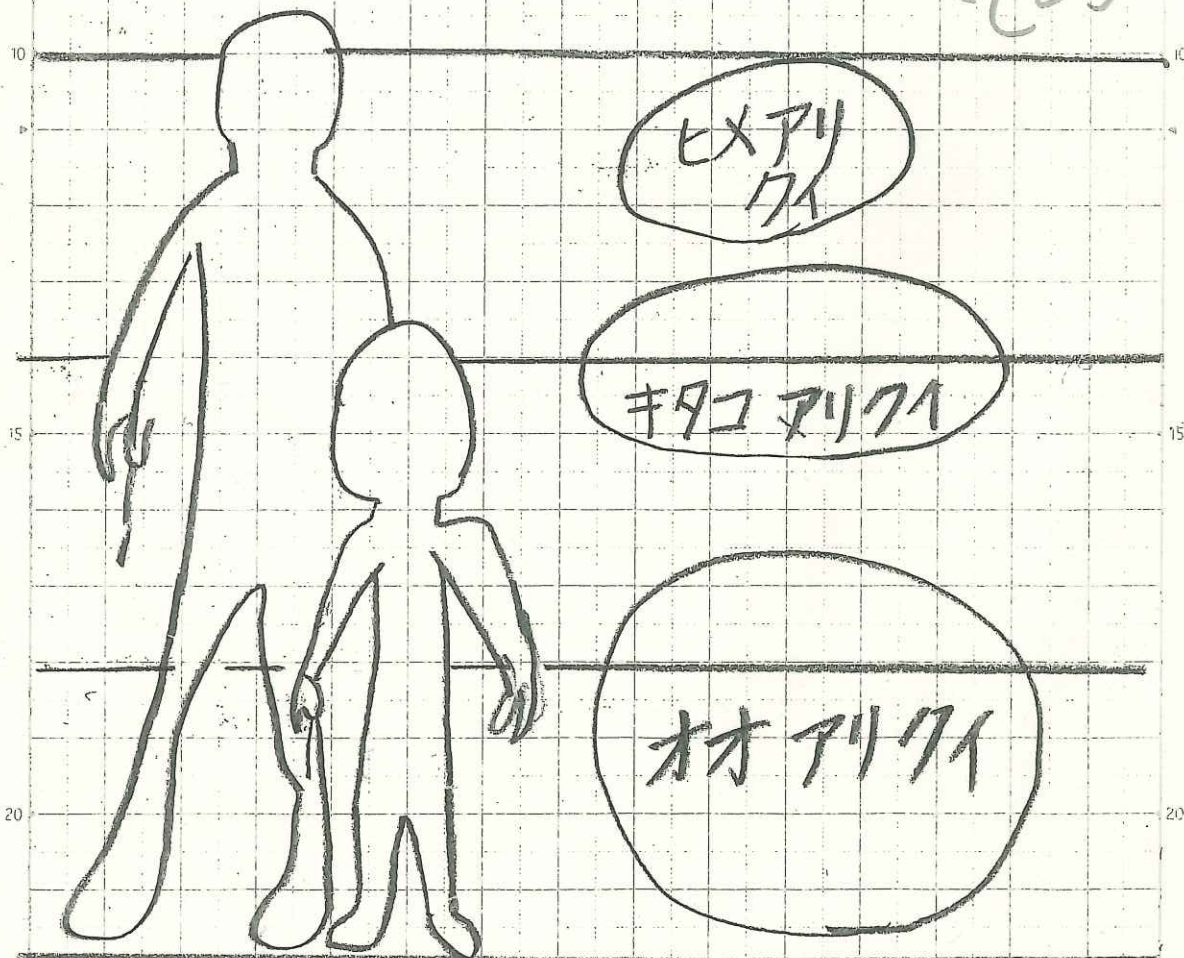

④ アリクイのなかまをしらべよう。

・ オオアリクイ《アリクイ科》

昼夜ともに地上で活動します。
 強力な前足にある大きなつめで
 アリづかをこわしアリをなめと
 ります。

110 ~ 200 cm / びちょ 60 ~ 90
 22 ~ 39 kg おもにアリ 中おう
 アメリカから南アメリカのてい地

・ ヒメアリクイ《アリクイ科》

さいしょうのアリクイ。夜行せい
 で、あまり地上に下りません。
 後ろの足でえだをつかみ、前足
 でじゅをばき、長いしたて木
 の中のアリをなめとりします。

12 ~ 22 cm / びちょ 17 ~ 24 cm
 160 ~ 280 g おもにアリ 中おう
 アメリカから南アメリカ

・ キタヲアリクイ《アリクイ科》

地上とじゅじょうのりょうほう
 下行どうします。昼と夜どちら
 かにかつどうするかは、こたい
 によ、てちがります。

52 ~ 77 cm / びあほう 40 ~ 68 cm
 る、8 ~ 8.5 kg アリ、シロ
 アリ、ときにハチ キシコか
 ら南アメリカ北西が

数字や文や絵、大きさがくらべてあてはまりやすい!!!