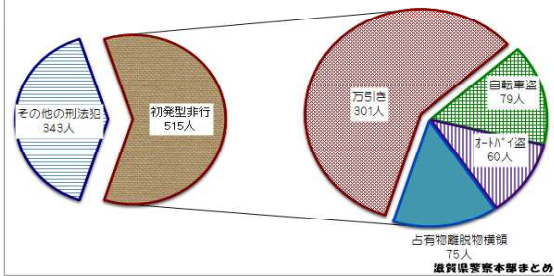

地域の大人が子どもを見守り、声かけをするだけで、子どもの心は大人に一步近づいてくれます。さあ、一人ひとりができることから始めましょう。

県内一斉街頭キャンペーン実施

7月1日、真夏日となった湖南市においても青少年育成に関わる各機関・団体が協働し、市内4カ所の大型量販店入り口付近で、今年重点施策「インターネット上の非行・被害防止」と「万引き防止」を訴え、街頭キャンペーンを行いました。1ヶ月に渡る平成26年度「青少年の非行防止・被害防止滋賀県強調月間」がスタートしました。

若者の薬物乱用防止を目的とする滋賀県「ダメ。ゼッタイ。」普及運動等とも連携して、巡回・啓発活動を展開します。

なな! させるな!! STOP万引き!!

平成25年、刑法犯に占める初発型非行の状況

- ◆ 平成25年中、検挙・補導された刑法犯少年の6割が、初発型非行(万引き、自転車盗、オートバイ盗、占有離脱物横領)でした。窃盗犯少年の77.3%を中学生と高校生が占めました。内容で見ると、万引きが窃盗犯全体の58.4%(前年比-8.8%)を占めています。オートバイ盗は全体の11.7%ですが、前年より18人(前年比+42.9%)増加しました。
- ◆ 平成22年以降、県内の刑法犯少年数は減少傾向にありましたが、昨年は不良行為少年数も含め増加に転じました。内容としては、深夜徘徊が2,904人(+32人)で喫煙は2,230人(+156人)、怠学は222人(+49人)、粗暴行為は107人(+66人)でした。

[占有離脱物横領]とは、例えば、空き地にあった自転車を、捨ててあると思い込んで自分のものにする犯罪形態。

シナ一帯乱用防止 立入調査

湖南市内のシナ一帯取扱事業所25店に対し、販売および、管理状況等を調査するため、7月7日、8日、14日の三日間、甲賀保健所、甲賀警察署と合同で立入調査を実施しました。

いずれの事業所も適正に取り扱われていました。

早く調査に応じて頂いた業務所の皆さん、ありがとうございました。